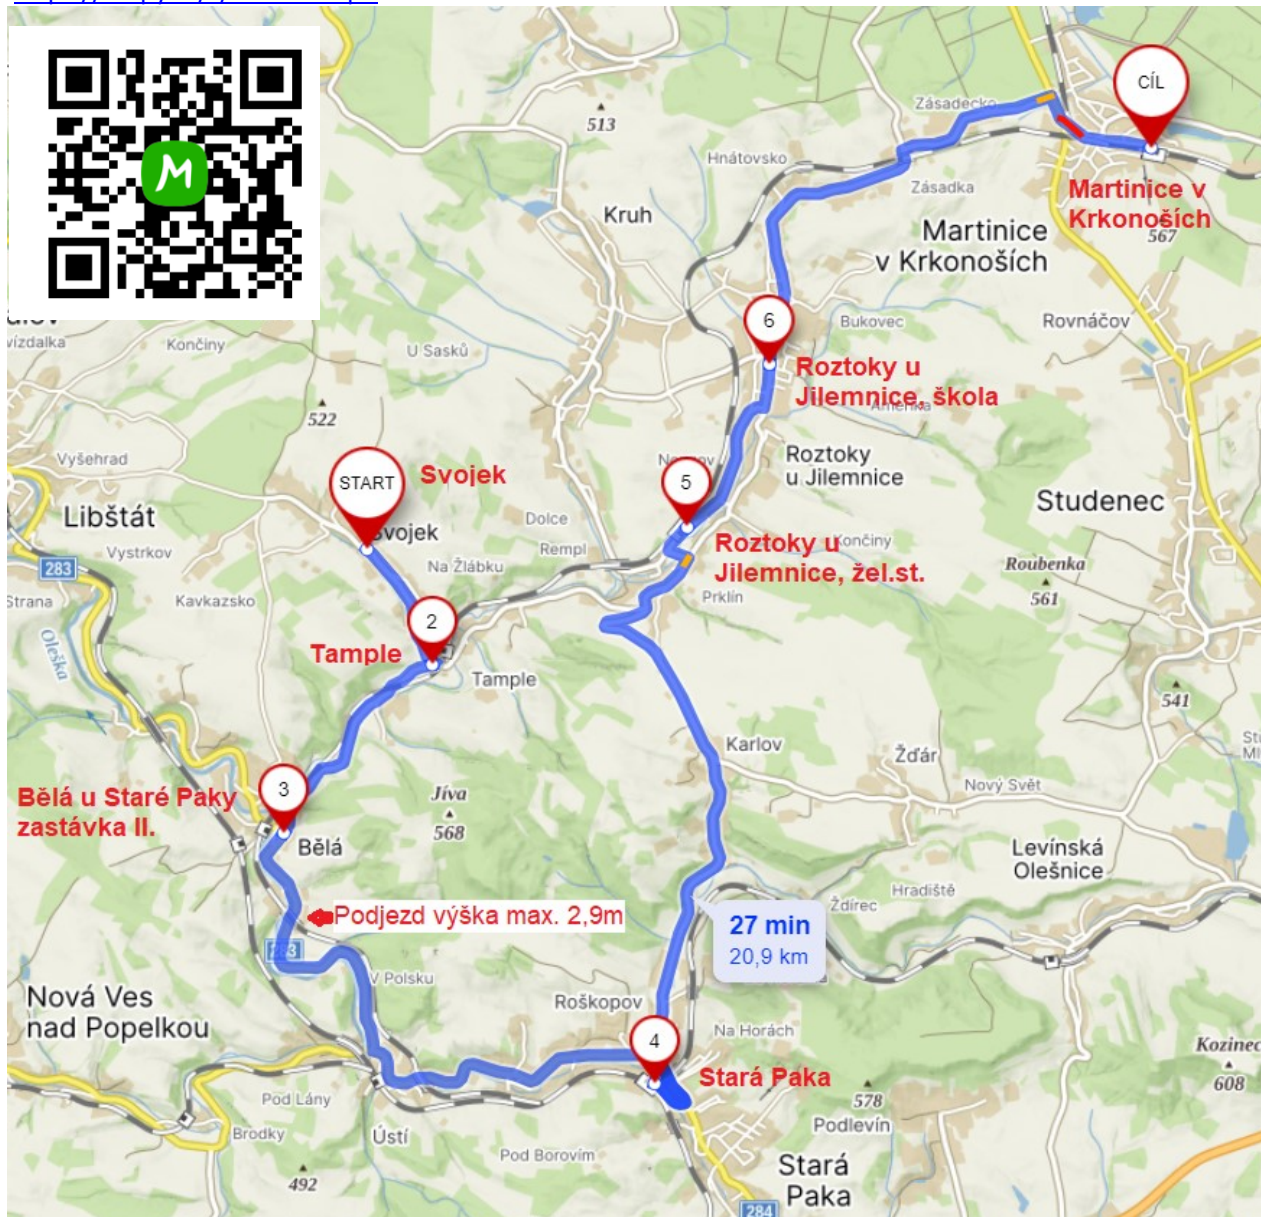

**Trasa ND**

Svojek - Stará Paka - Martinice v Krkonoších

Platí i jen pro úsek Svojek - Stará Paka nebo Stará Paka - Martinice v Krkonoších

<https://mapy.cz/s/bakobudepo>

# Temple - Stará Paka

24.6., 30. – 31.7., 1.8., 10. – 11.9., 16.9., 7. – 11.10.2024.

<https://mapy.cz/s/garefazohu>